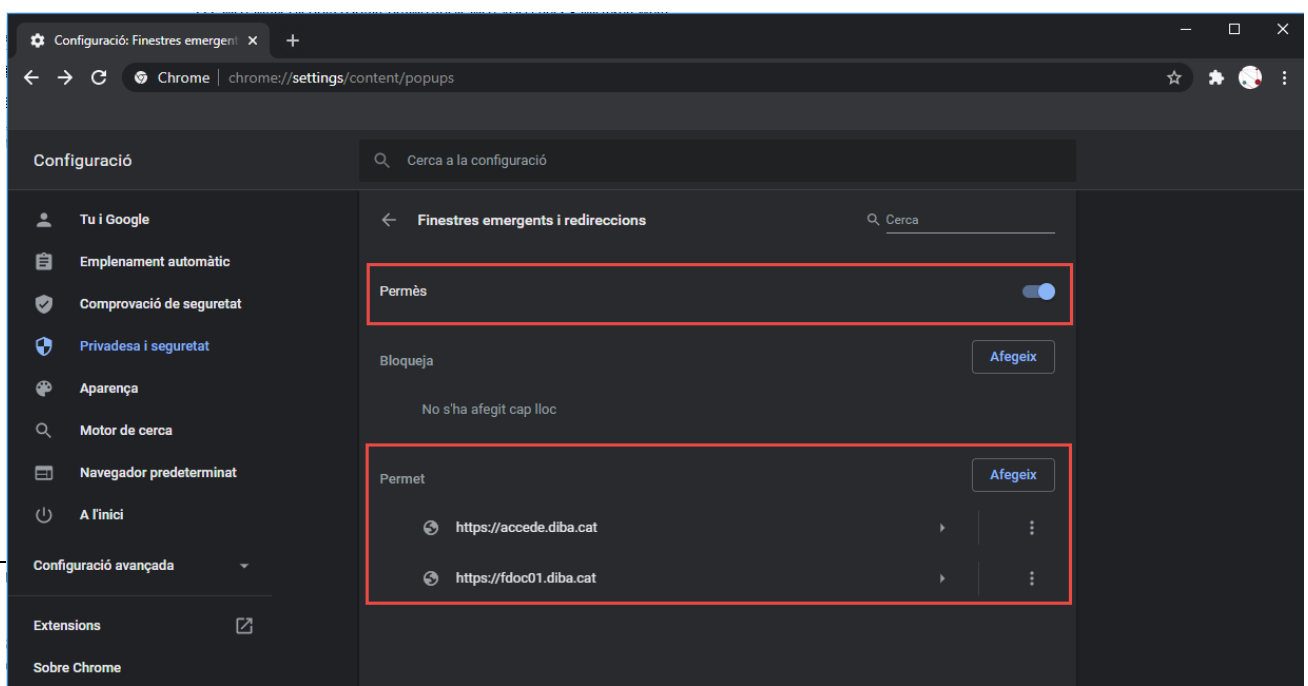

Configuració del bloquejador d'elements emergents

El bloquejador d'elements emergents o els *pop-ups* han d'estar desactivats tant del navegador com dels altres complements activats (Google, Yahoo, etc...)

1. Escriu al a URL del navegador
  chrome://settings/content/popups
2. Marqueu l'opció superior com **PERMÈS**
3. Permeteu els llocs web:

https://accede.diba.cat

https://fdoc01.diba.cat